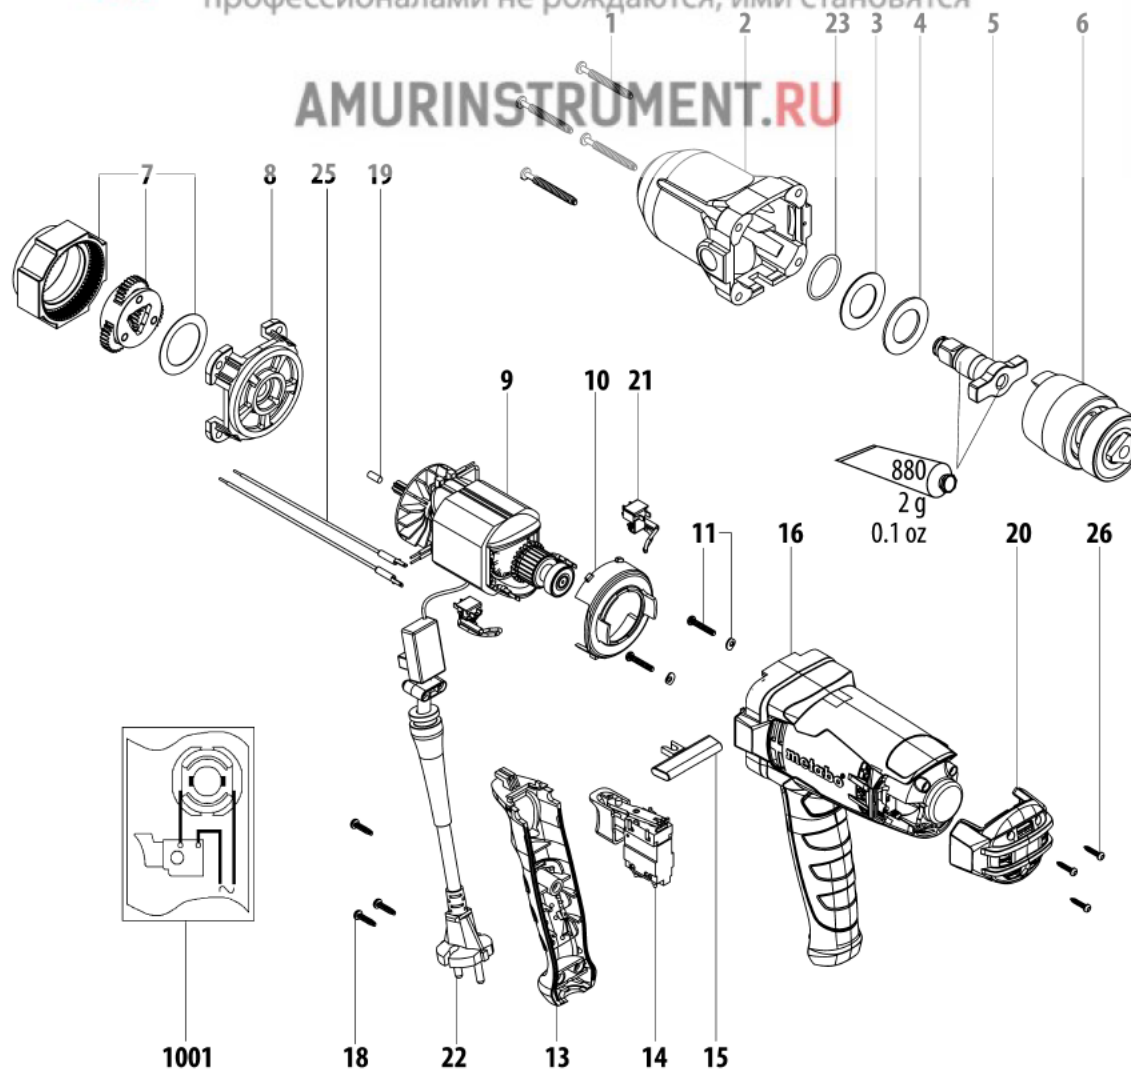

АМУР·ИНСТРУМЕНТ·ЦЕНТР
профессионалами не рождаются, ими становятся

AMURINSTRUMENT.RU

Позиция	Количество	Номер для заказа	Описание	PG
1	4	341705170	Screw f. housing	12
2	1	315105440	Gear housing	33
3	1	344000320	Washer	11
4	1	341013310	Washer	14
5	1	316057990	Spindle compl.	29
6	1	316058000	Hammer mechanism compl.	39
7	1	316058010	Gear-box compl.	39
8	1	315105450	Flange	29
9	1	317004400	Motor compl.	42
10	1	339153120	Disc flange cover	15
11	2	341705190	Screw f. motor	11
13	1	316058030	Handle cpl.	25
14	1	343410520	Switch	28
15	1	343410530	Switch slide	15
16	1	316057900	Housing compl.	30
18	3	341705200	Screw	11
19	1	343439980	Pin	11
20	1	343439990	Housing cap	14
21	1	316058070	Set Brush compl.	32
22	1	344530410	Cable compl.	38
23	1	143192570	O-ring	12
24	1	338066730	Rating plate	11
25	2	344499910	Strand	14
26	3	341721970	Screw	11
880	1	344130650	Grease GL 402	22
1001	1	338505890	Wiring diagram	